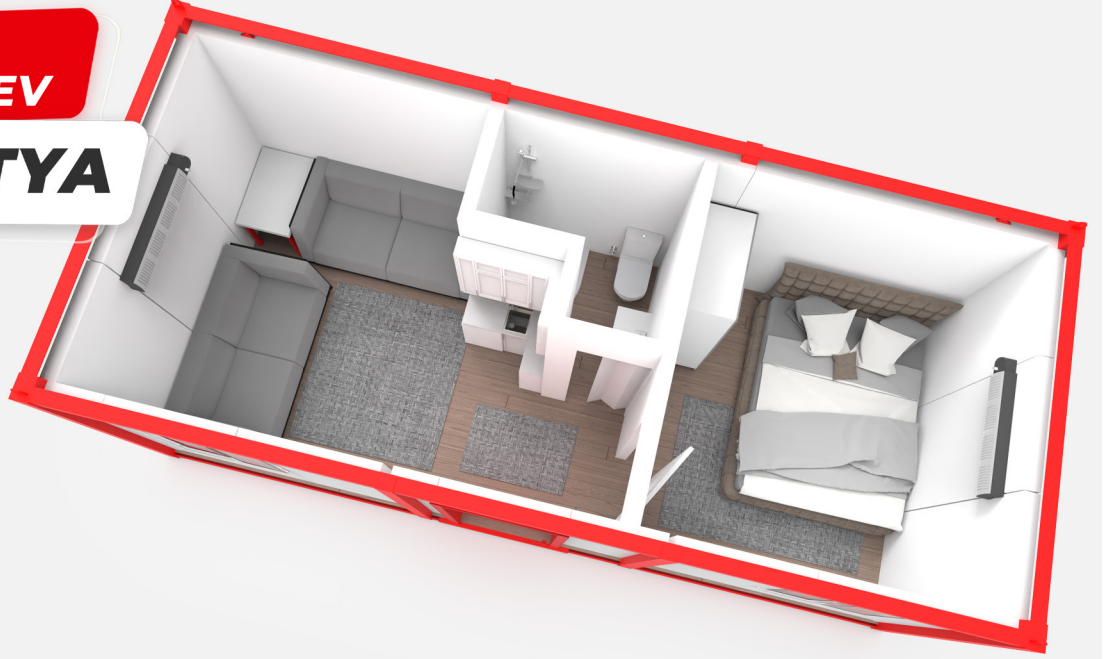

# MALATYA KONTEYNER KENT

HEP BİRLİKTE YARALARIMIZI SARIYORUZ!

500  
KONTEYNER EV

MALATYA

**TAM DONANIMLI  
BİR KONTEYNER EV BEDELİ  
150.000 TL**

**TEFRİŞATLI  
21 m<sup>2</sup>  
2 Odalı  
Mutfak, Banyo ve WC**